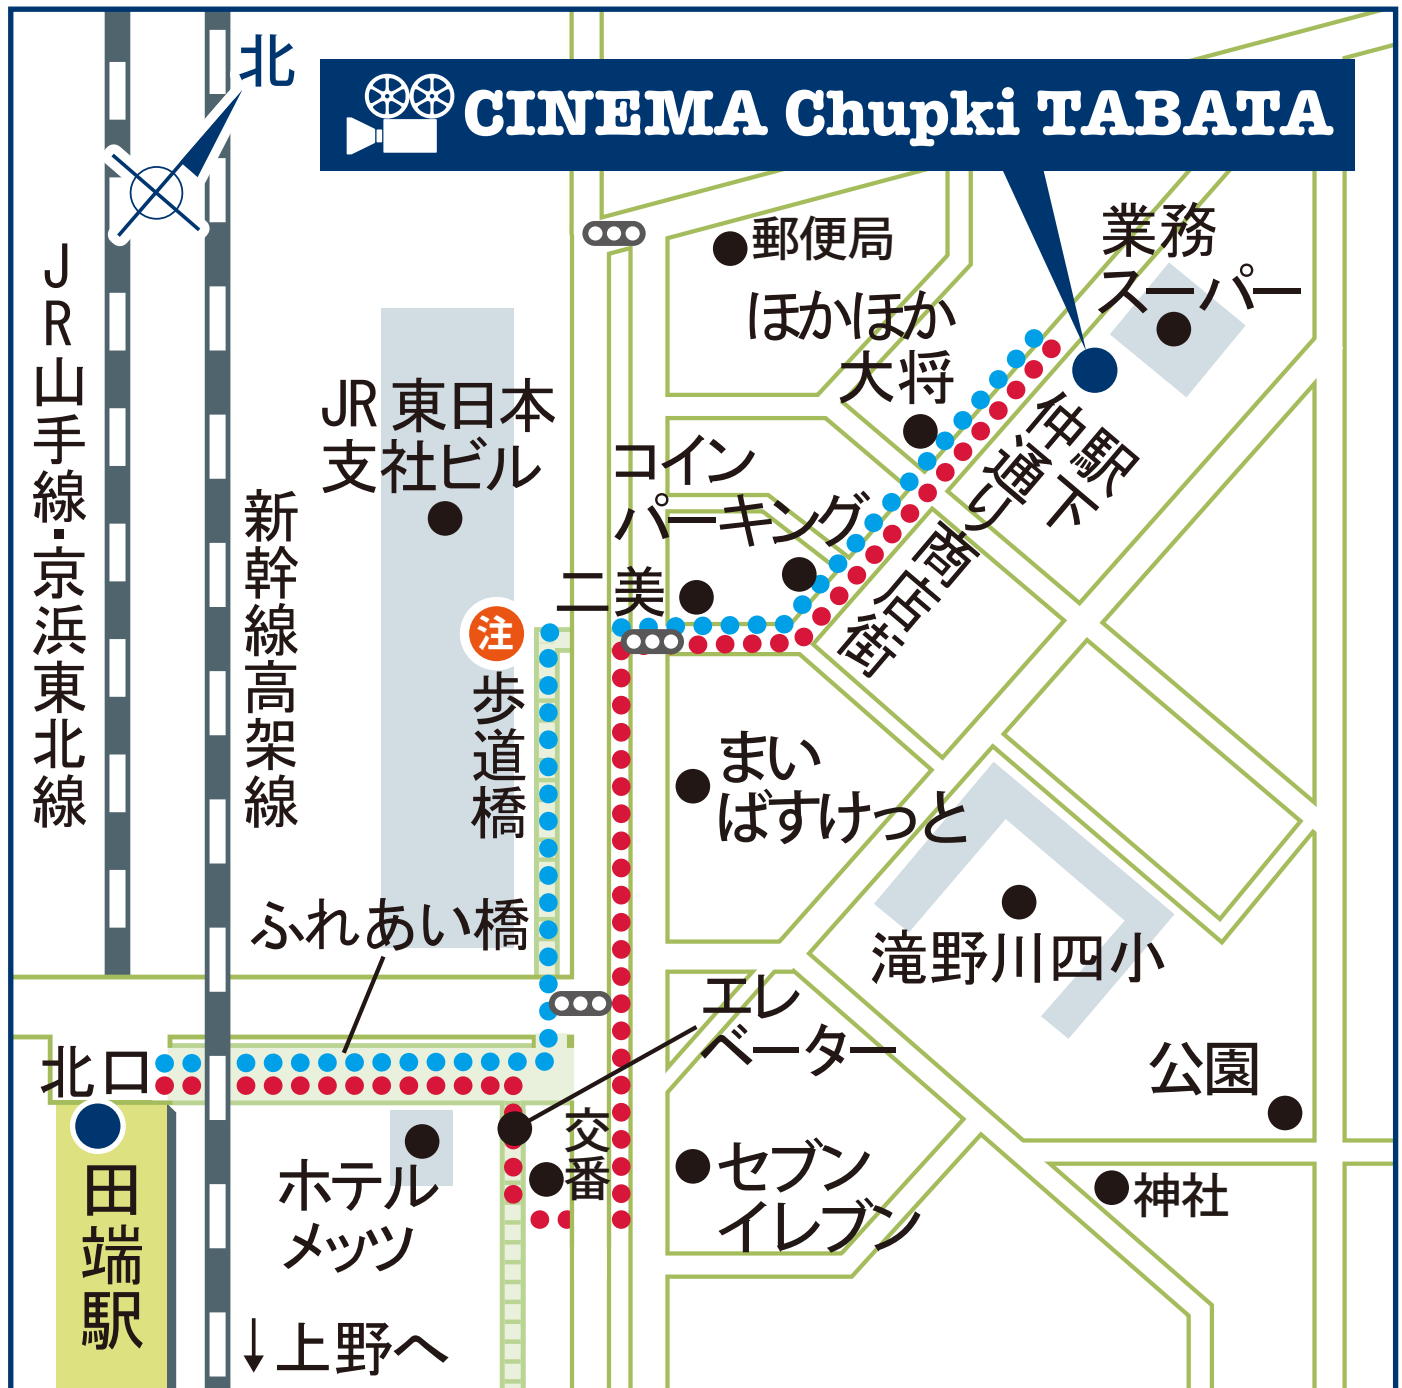

シネマ・チュプキ・タバタへは、田端駅北口を**右折**し、スロープもしくはエレベーターをご利用ください。

注

歩道橋はスロープと階段が並行しています。下りきったところで右折し、車道の下をくぐって信号のある横断歩道を渡ってください。

○○○○○ 駅前の通りを横断するルート

●●●●●

エレベーターを使用するルート (車いすで通行可能)

所在地：北区東田端 2-8-4 TEL:03-6240-8480